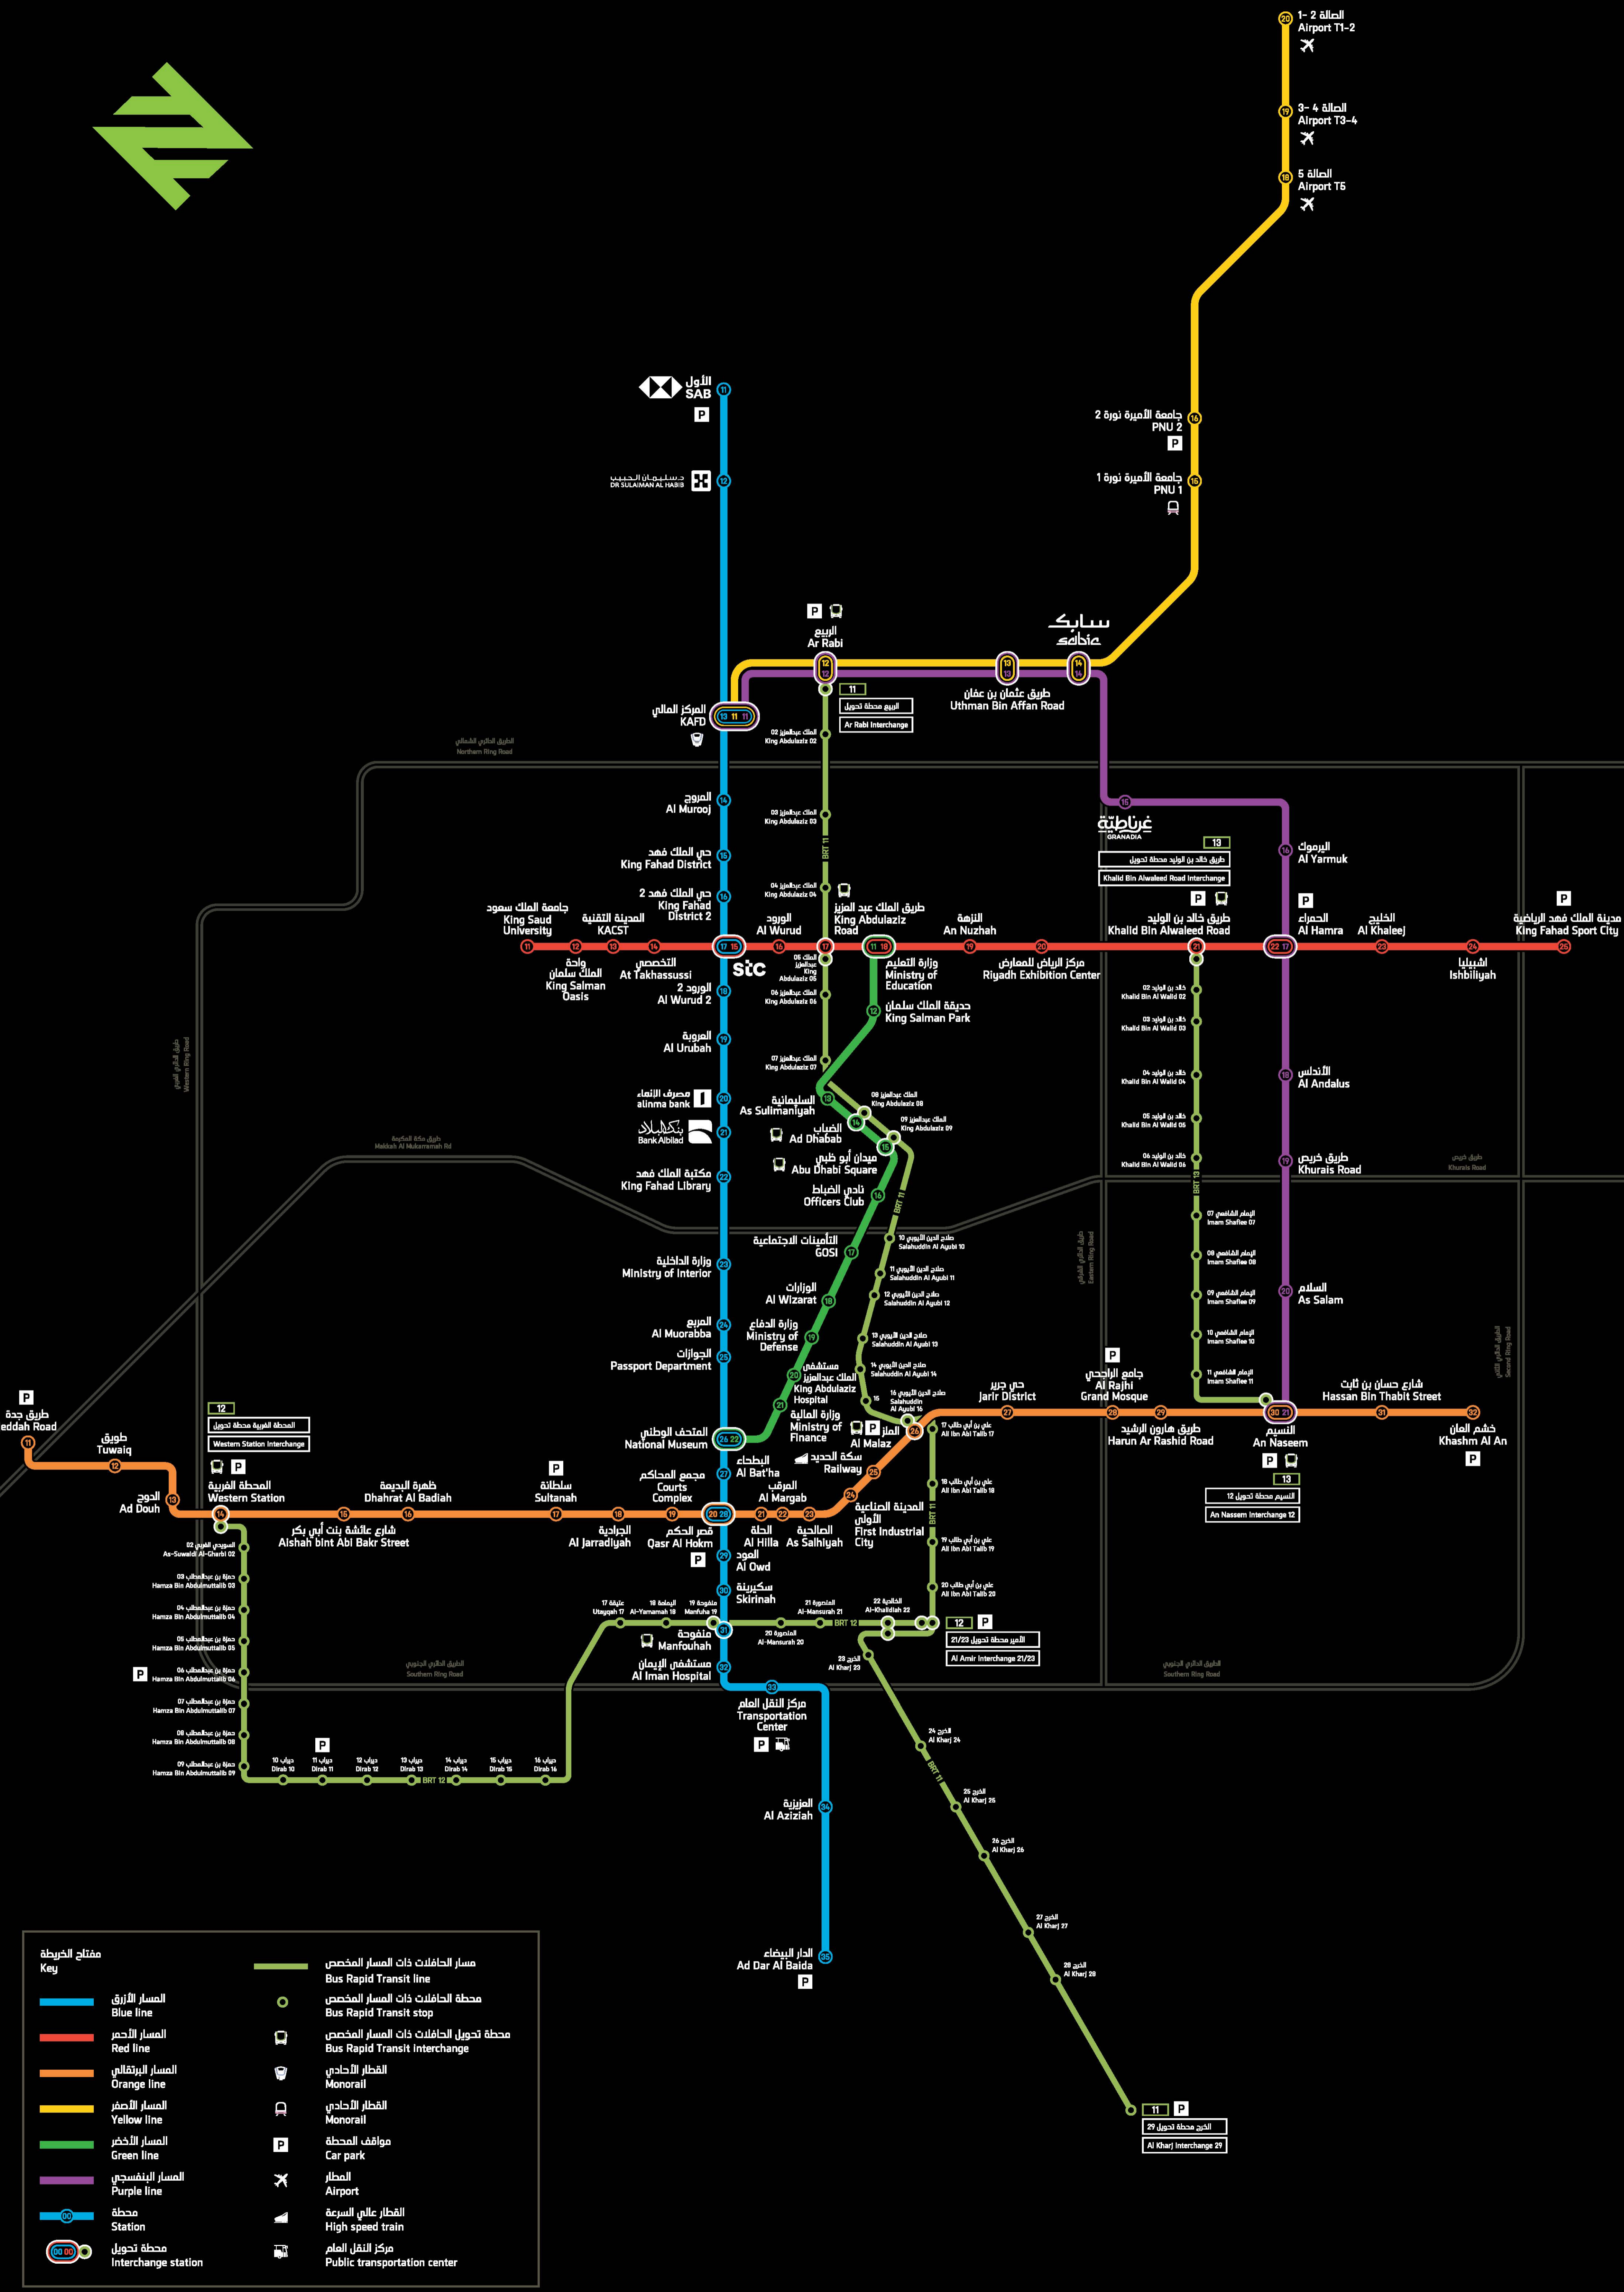

**مفتاح الخريطة**  
**Key**

	المسار الأزرق Blue line		مسار الحافلات ذات المسار المخصص Bus Rapid Transit line		القطار الأحادي Monorail
	المسار الأحمر Red line		طرق حافلات المجتمع Community bus routes		مواقف السيارات Car park
	المسار البرتقالي Orange line		محطة تحويل Interchange station		المطار Airport
	المسار الأصفر Yellow line				القطار عالي السرعة High speed train
	المسار الأخضر Green line				مركز النقل العام Public transportation center
	المسار البنفسجي Purple line				

مفتاح الخريطة Key	
	المسار الأزرق Blue line
	المسار الأحمر Red line
	المسار البرتقالي Orange line
	المسار الأصفر Yellow line
	المسار الأخضر Green line
	المسار البنفسجي Purple line
	محطة Station
	محطة تحويل Interchange station
	مسار الحافلات ذات المسار المخصص Bus Rapid Transit line
	محطة الحافلات ذات المسار المخصص Bus Rapid Transit stop
	محطة تحويل الحافلات ذات المسار المخصص Bus Rapid Transit interchange
	القطار الأحادي Monorail
	مواقف المحطة Car park
	المطار Airport
	القطار عالي السرعة High speed train
	مركز النقل العام Public transportation center